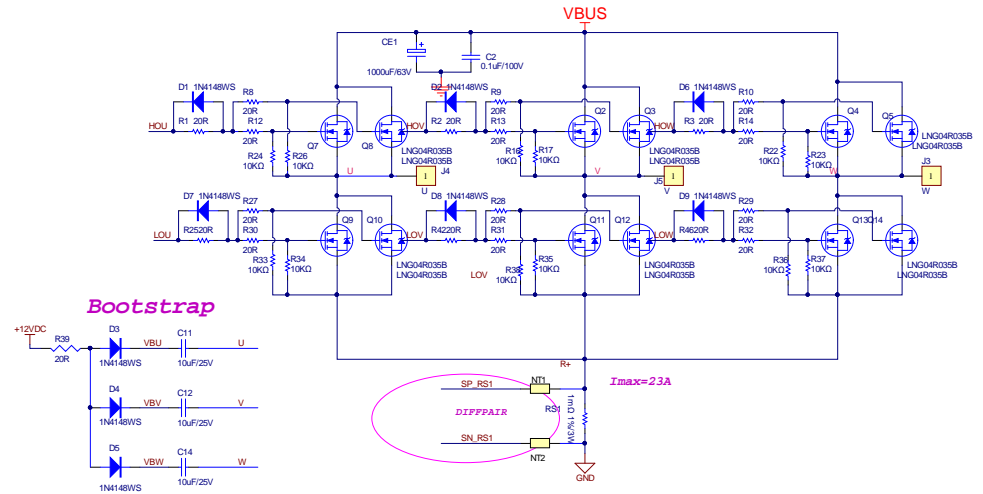

**Power**

**3 HALF-BRIDGES**

**DSP**

1 25V  
2 5%