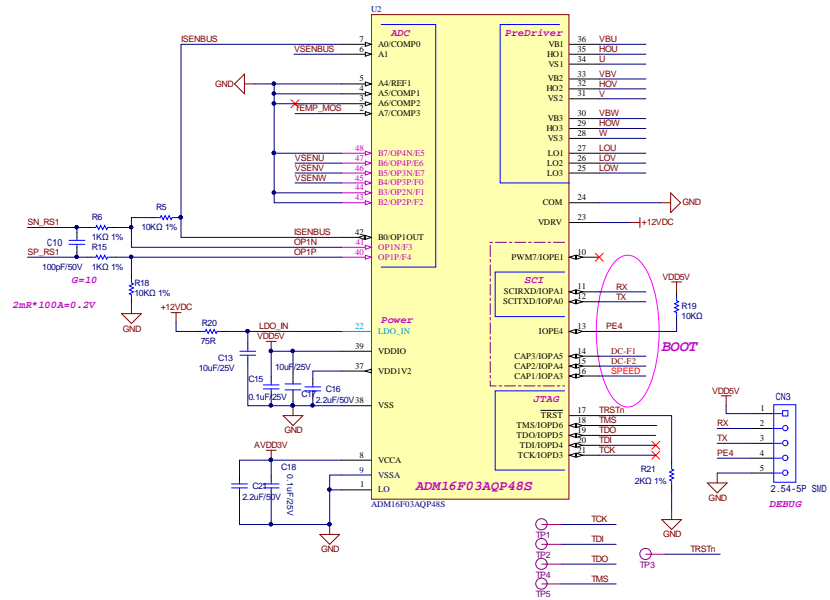

**Power**

**3 HALF-BRIDGES**

**DSP**

1 25V  
2 5%