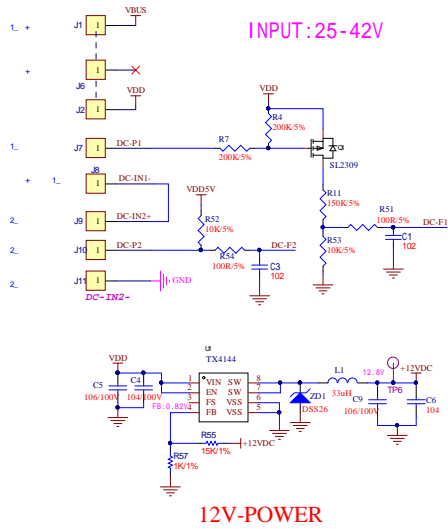

**Power**

**3 HALF-BRIDGES**

**DSP**

1 25V  
2 5%