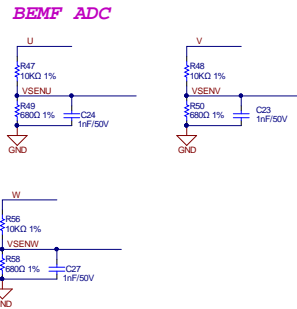

**Power**

**3 HALF-BRIDGES**

**DSP**

1 25V  
2 5%